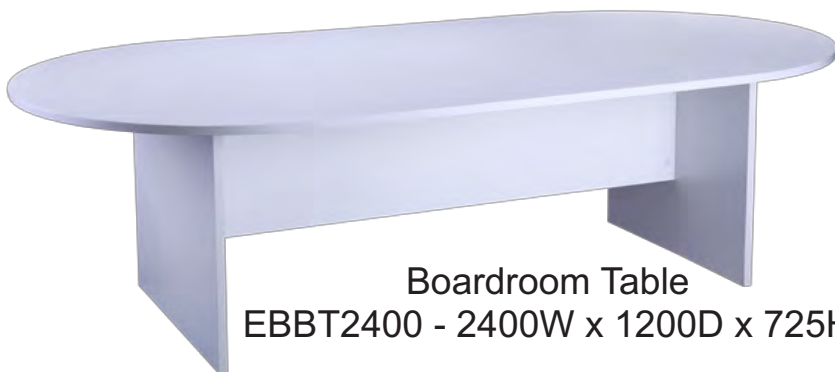

**Fixed Pedestals**  
 465W x 447D x 454H

EBFP1P1F

EBFP3P

**Desk Return**  
 EBDR900 - 900W x 450D x 730H

**Mobile Pedestal**  
 EBMP2P1F - 465W x 447D x 690H

**Boardroom Table**  
 EBBT2400 - 2400W x 1200D x 725H